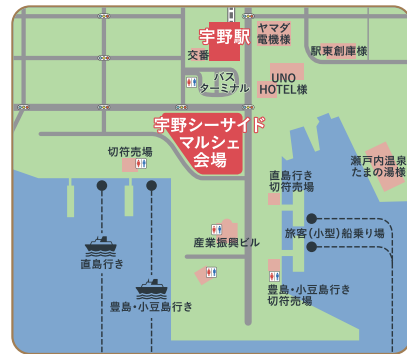

出店者募集中!

第1弾

5月24日(土)・25日(日)の出店者募集

- ●2日間とも出店いただける事業者様を優先させていただきます。
- ●募集期間/～4月10日(木) ※定員となり次第終了とさせていただきます。

出店条件

玉野市内の
飲食店様

玉野市内に実店舗がある飲食店様に限らせていただきます。
※キッチンカー専業の事業者様においては玉野市内の実店舗有無は問いませんが、玉野市内での出店実績がある事業者様を優先させていただきます。

玉野市以外の
出店者様

主催者が選定した飲食店様・企業様に限らせていただきます。
※いずれも出店に際し、「主催者が定めたルール及び保健所の指導に適切に対応いただける」事業者様のみ出店可させていただきます。

出店いただける店舗数には限りがございます。応募多数の場合、出店いただけない場合がございます。予めご了承ください。

出店費用：平日 15,000円(税別)/日 土・日・祝 25,000円(税別)/日